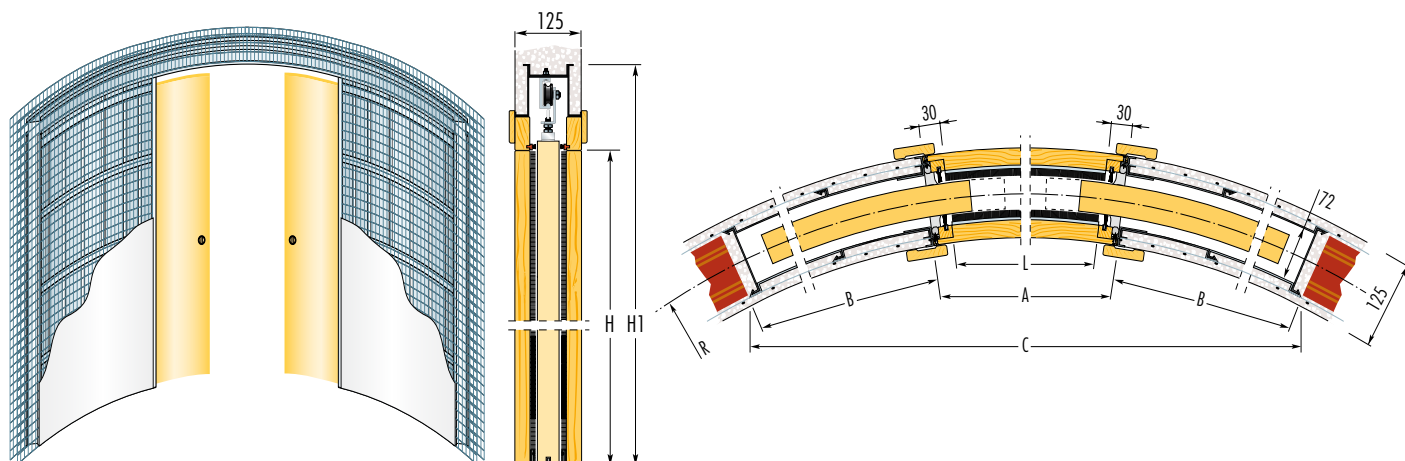

Eclisse **CIRCULAR DF**

version **MAUERWERK** | **À ENDUIRE**

STANDARDEINBAUELEMENTE | CHÂSSIS STANDARD

Radius Rayon R	Weite Lumière de Passage L x H	Aussenmaße Dimensions d'encadrement C x H1	A	B
1000	1200 x 2000/2100	1870 x 2158/2258	1260	695
	1400 x 2000/2100	1840 x 2158/2258	1460	820
1200	1200 x 2000/2100	2115 x 2158/2258	1260	665
	1400 x 2000/2100	2265 x 2158/2258	1460	800
	1600 x 2000/2100	2295 x 2158/2258	1660	930
	1800 x 2000/2100	2180 x 2158/2258	1860	1055
1300	1200 x 2000/2100	2180 x 2158/2258	1260	670
	1400 x 2000/2100	2345 x 2158/2258	1460	760
	1600 x 2000/2100	2460 x 2158/2258	1660	895
	1800 x 2000/2100	2455 x 2158/2258	1860	1025
	2000 x 2000/2100	2320 x 2158/2258	2060	1150
1500	1200 x 2000/2100	2300 x 2158/2258	1260	680
	1400 x 2000/2100	2520 x 2158/2258	1460	770
	1600 x 2000/2100	2730 x 2158/2258	1660	910
	1800 x 2000/2100	2835 x 2158/2258	1860	1000
	2000 x 2000/2100	2875 x 2158/2258	2060	1130
1700	1200 x 2000/2100	2330 x 2158/2258	1260	640
	1400 x 2000/2100	2660 x 2158/2258	1460	780
	1600 x 2000/2100	2885 x 2158/2258	1660	870
	1800 x 2000/2100	3065 x 2158/2258	1860	965
	2000 x 2000/2100	3225 x 2158/2258	2060	1100
1800	1200 x 2000/2100	2355 x 2158/2258	1260	640
	1400 x 2000/2100	2685 x 2158/2258	1460	780
	1600 x 2000/2100	2930 x 2158/2258	1660	875
	1800 x 2000/2100	3135 x 2158/2258	1860	970
	2000 x 2000/2100	3325 x 2158/2258	2060	1105
2000	1200 x 2000/2100	2385 x 2158/2258	1260	645
	1400 x 2000/2100	2760 x 2158/2258	1460	785
	1600 x 2000/2100	3030 x 2158/2258	1660	880
	1800 x 2000/2100	3275 x 2158/2258	1860	975
	2000 x 2000/2100	3480 x 2158/2258	2060	1070

Hors standard:

Des châssis sont également disponibles avec des largeurs qui varient de 1200 mm à 2400 mm et de hauteur de 1000 mm à 2600 mm. Possibilité de rayons hors standard, maximum 5000 mm.

Avertissements: