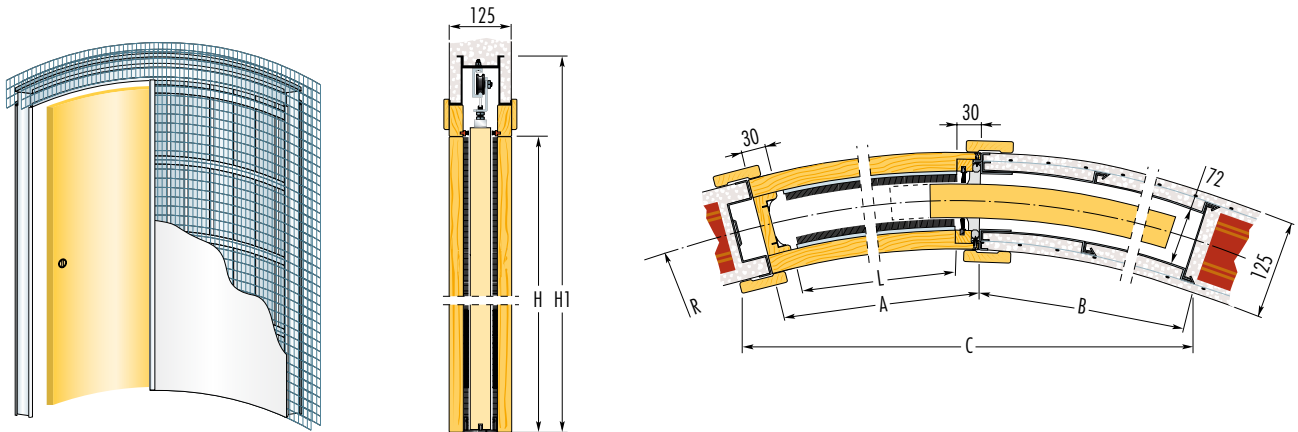

Eclisse **CIRCULAR EF**

version **MAUERWERK** | **À ENDUIRE**

STANDARDEINBAUELEMENTE | CHÂSSIS STANDARD

Radius Rayon R	Weite Lumière de Passage L x H	Ausßenmaße Dimensions d'encombrement		
		C x H1	A	B
1000	600 x 2000/2100	1250 x 2158/2258	660	650
	700 x 2000/2100	1390 x 2158/2258	760	735
	800 x 2000/2100	1545 x 2158/2258	860	860
	900 x 2000/2100	1650 x 2158/2258	960	940
	1000 x 2000/2100	1760 x 2158/2258	1060	1055
1200	600 x 2000/2100	1295 x 2158/2258	660	665
	700 x 2000/2100	1450 x 2158/2258	760	755
	800 x 2000/2100	1600 x 2158/2258	860	840
	900 x 2000/2100	1770 x 2158/2258	960	970
	1000 x 2000/2100	1890 x 2158/2258	1060	1055
1300	600 x 2000/2100	1305 x 2158/2258	660	670
	700 x 2000/2100	1470 x 2158/2258	760	760
	800 x 2000/2100	1625 x 2158/2258	860	850
	900 x 2000/2100	1775 x 2158/2258	960	935
	1000 x 2000/2100	1940 x 2158/2258	1060	1065
1500	600 x 2000/2100	1330 x 2158/2258	660	675
	700 x 2000/2100	1500 x 2158/2258	760	770
	800 x 2000/2100	1665 x 2158/2258	860	860
	900 x 2000/2100	1825 x 2158/2258	960	950
	1000 x 2000/2100	1975 x 2158/2258	1060	1040
1700	600 x 2000/2100	1300 x 2158/2258	660	640
	700 x 2000/2100	1480 x 2158/2258	760	730
	800 x 2000/2100	1695 x 2158/2258	860	870
	900 x 2000/2100	1865 x 2158/2258	960	965
	1000 x 2000/2100	2025 x 2158/2258	1060	1055
1800	600 x 2000/2100	1350 x 2158/2258	660	685
	700 x 2000/2100	1530 x 2158/2258	760	780
	800 x 2000/2100	1705 x 2158/2258	860	870
	900 x 2000/2100	1875 x 2158/2258	960	965
	1000 x 2000/2100	2040 x 2158/2258	1060	1055
2000	600 x 2000/2100	1360 x 2158/2258	660	690
	700 x 2000/2100	1540 x 2158/2258	760	785
	800 x 2000/2100	1720 x 2158/2258	860	880
	900 x 2000/2100	1900 x 2158/2258	960	970
	1000 x 2000/2100	2070 x 2158/2258	1060	1065

Hors standard:

Des châssis sont également disponibles avec des largeurs qui varient de 600 mm à 1200 mm et de hauteur de 1000 mm à 2600 mm.

Possibilité de rayons hors standard, maximum 5000 mm.

Avertissements: