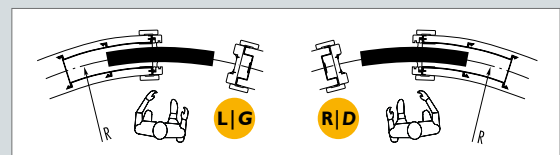

Avertissements:

Poids maximum de la porte = 80 kg

Anmerkung:

Bitte immer die Öffnungsrichtung des Türblattes angeben.

N.B.: préciser le sens d'ouverture

Maßangabe in mm. | Mesures exprimées en mm.