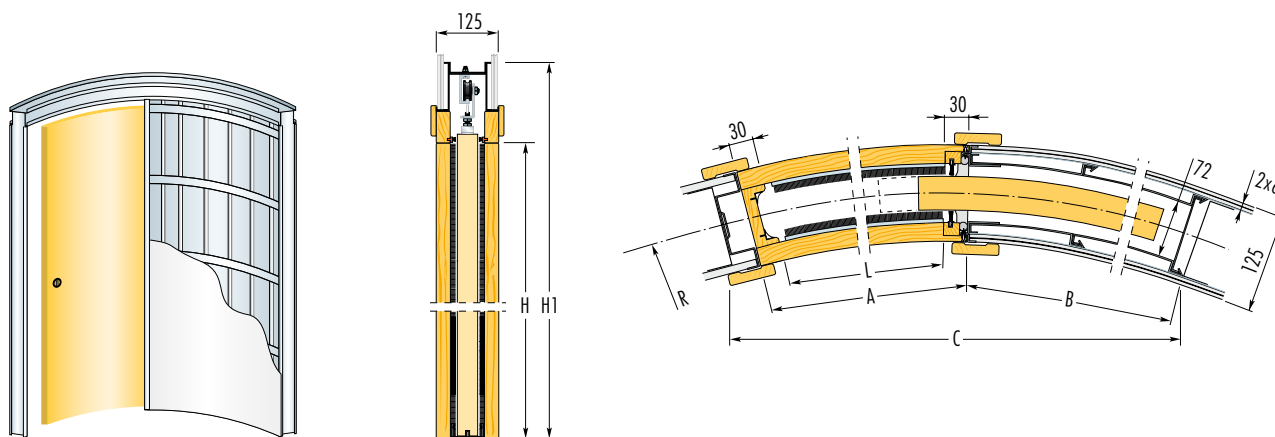

Eclisse **CIRCULAR EF**

version **TROCKENBAU** | **PLAQUE DE PLÂTRE**

STANDARDEINBAUELEMENTE | CHÂSSIS STANDARD

Radius Rayon R	Weite Lumière de Passage L x H	Ausßenmaße Dimensions d'encombrement		
		C x H1	A	B
1000	600 x 2000/2100	1250 x 2158/2258	660	650
	700 x 2000/2100	1390 x 2158/2258	760	735
	800 x 2000/2100	1545 x 2158/2258	860	860
	900 x 2000/2100	1650 x 2158/2258	960	940
	1000 x 2000/2100	1760 x 2158/2258	1060	1055
1200	600 x 2000/2100	1295 x 2158/2258	660	665
	700 x 2000/2100	1450 x 2158/2258	760	755
	800 x 2000/2100	1600 x 2158/2258	860	840
	900 x 2000/2100	1770 x 2158/2258	960	970
	1000 x 2000/2100	1890 x 2158/2258	1060	1055
1300	600 x 2000/2100	1305 x 2158/2258	660	670
	700 x 2000/2100	1470 x 2158/2258	760	760
	800 x 2000/2100	1625 x 2158/2258	860	850
	900 x 2000/2100	1775 x 2158/2258	960	935
	1000 x 2000/2100	1940 x 2158/2258	1060	1065
1500	600 x 2000/2100	1330 x 2158/2258	660	675
	700 x 2000/2100	1500 x 2158/2258	760	770
	800 x 2000/2100	1665 x 2158/2258	860	860
	900 x 2000/2100	1825 x 2158/2258	960	950
	1000 x 2000/2100	1975 x 2158/2258	1060	1040
1700	600 x 2000/2100	1300 x 2158/2258	660	640
	700 x 2000/2100	1480 x 2158/2258	760	730
	800 x 2000/2100	1695 x 2158/2258	860	870
	900 x 2000/2100	1865 x 2158/2258	960	965
	1000 x 2000/2100	2025 x 2158/2258	1060	1055
1800	600 x 2000/2100	1350 x 2158/2258	660	685
	700 x 2000/2100	1530 x 2158/2258	760	780
	800 x 2000/2100	1705 x 2158/2258	860	870
	900 x 2000/2100	1875 x 2158/2258	960	965
	1000 x 2000/2100	2040 x 2158/2258	1060	1055
2000	600 x 2000/2100	1360 x 2158/2258	660	690
	700 x 2000/2100	1540 x 2158/2258	760	785
	800 x 2000/2100	1720 x 2158/2258	860	880
	900 x 2000/2100	1900 x 2158/2258	960	970
	1000 x 2000/2100	2070 x 2158/2258	1060	1065

Hors standard:

Des châssis sont également disponibles avec des largeurs qui varient de 600 mm à 1200 mm et de hauteur de 1000 mm à 2600 mm. Possibilité de rayons hors standard, maximum 5000 mm.

Avertissements: