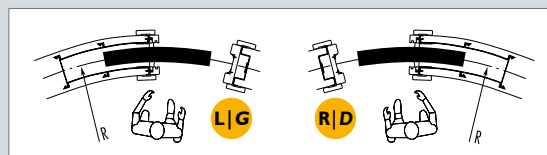

Avertissements:

Poids maximum de la porte = 80 kg

Anmerkung:

Bitte immer die Öffnungsrichtung des Türblattes angeben.

N.B.: préciser le sens d'ouverture

Maßangabe in mm. | Mesures exprimées en mm.